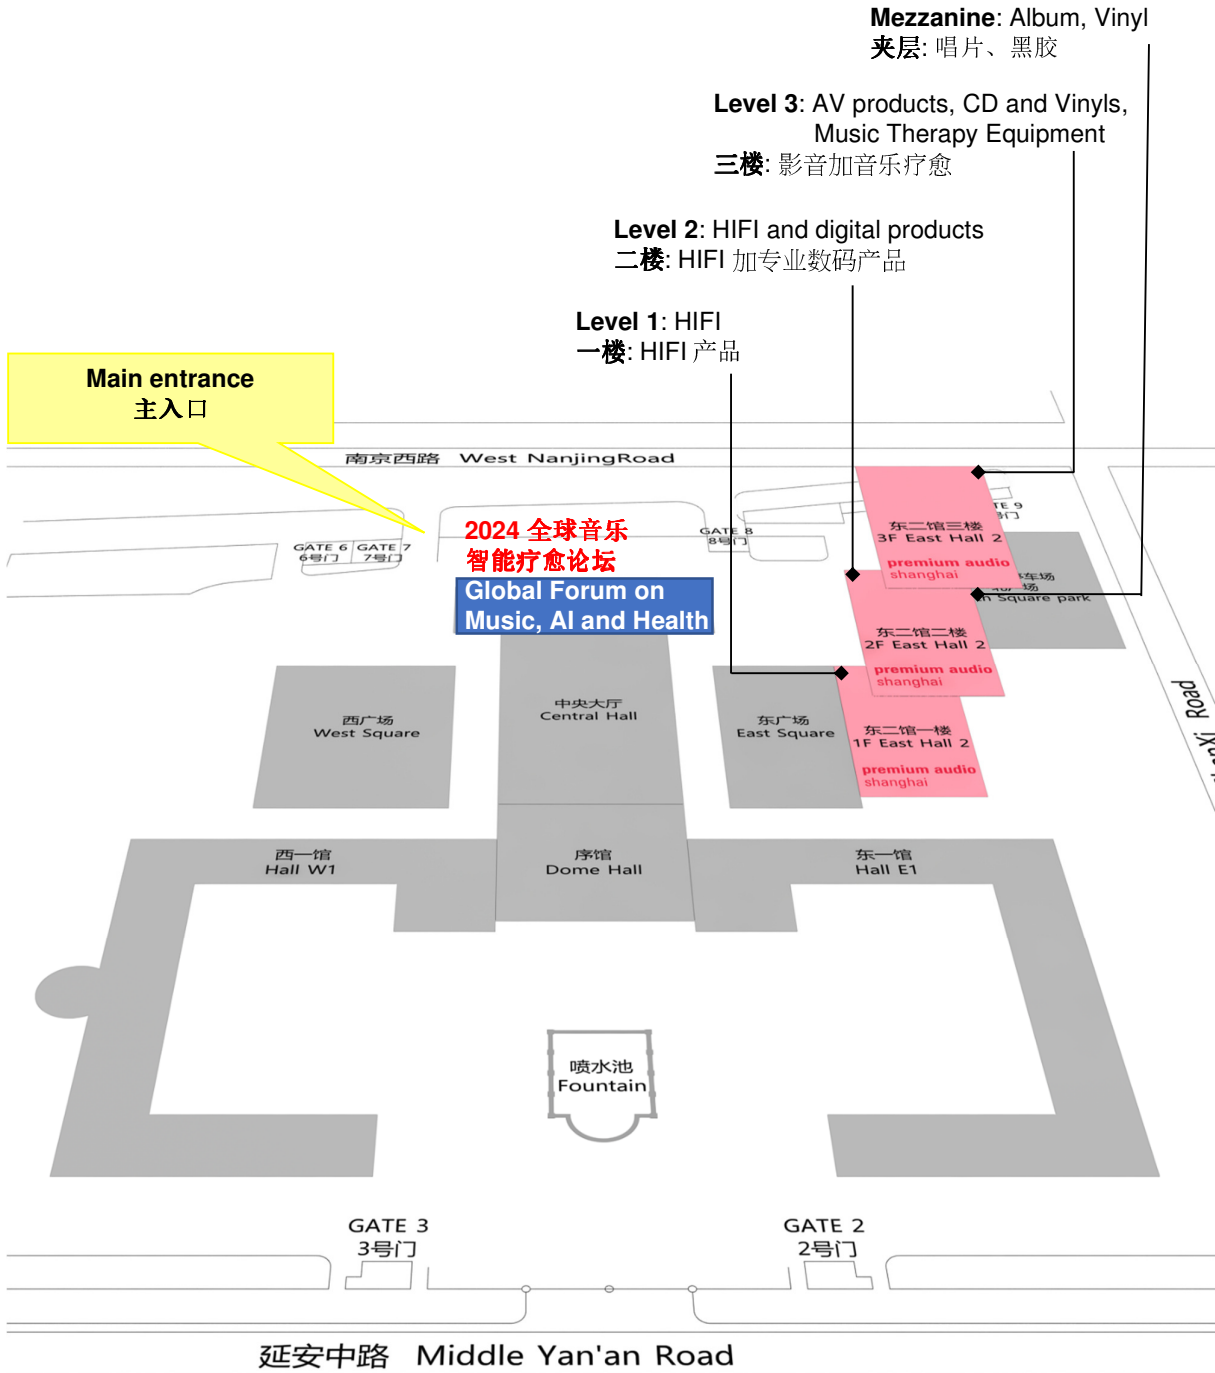

Overall Hall Allocation 展馆平面图:

13 – 15. 9. 2024 (Fri – Sun 周五至周日)

premium audio shanghai

pas@hongkong.messefrankfurt.com
pas@china.messefrankfurt.com
www.premiumaudioshanghai.com.cn

* Organisers reserve the rights to change the layout without prior notice.
主办方有权就上述资料作出修改或调整。
Updated in 7• 2024 更新版